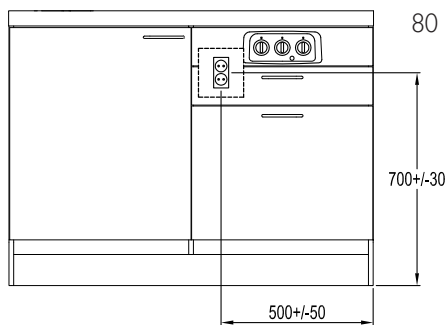

Produktnr	Modell	Diskhons placering
900162288	EC1200R	Höger
900162289	EC1200L	Vänster

Överskåp från Ballinglöv

Produktnr	Modell	Mått
MIK67	Microskåp	598x700, djup 312
K6	Hyllskåp	598x700, djup 312

Handtag, samma som på Trinetten

Produktnr	Modell
150934500	c/c 128

Köksblandare

Produktnr	Modell
910006001	Grohe Eurosmart

På bilden ser du ETN1254R med överskåp K6 och MIK67 i standard Harmoni vit

Trinette ETN1254

- Levereras helt färdig för installation
- Rostfri diskbänk med 2 st diskhoar och räfflad avställningsyta
- Finns i höger- eller vänsterutförande (diskhons placering)
- Kylskåp med frysfack
- 1 st förvaringslåda med utdragsstopp
- Handtag i matt kromat stål
- Glaskeramikhäll, med två värmezoner och steglös 12-lägesställare
- 60 minuters timer för glaskeramikhällen
- Anslutning för kylskåp och glaskeramikhäll med 2 st jordade stickproppar
- Stomme i vit melaminfoliebelagd spånskiva
- Luckor och frontplattor i vit (Harmoni) melaminfoliebelagd spånskiva försedda med kantlist och därefter lackade 2 ggr

Antal diskho	2
Vattenlås/Avloppsanslutning Ø40, Ø50, Ø60 ingår	Ja
Uttag för enhålsblandare 35 mm	Ja
Diskbänksblandaren ingår	Nej

Inkoppling glaskeramikhäll	1-fas 230V
Sladdlängd glaskeramikhäll (m)	1,3
Inkoppling kylskåp	1-fas 230V
Sladdlängd kylskåp (m)	1

Mått och vikt

Bredd (mm)	1200
Höjd (mm)	903
Djup (mm)	600
Vikt (kg)	80

Placering av eluttaget på vägg bakom kök

Läge för golvavlopp Ø50