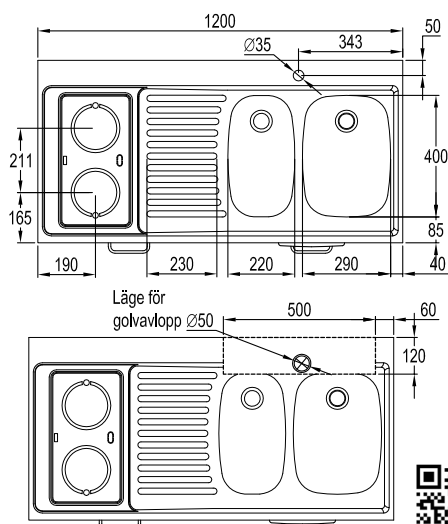

Produktnr	Modell	Diskhons placering
900162288	EC1200R	Höger
900162289	EC1200L	Vänster

Överskåp från Ballinglöv

Produktnr	Modell	Mått
MIK67	Microskåp	598x700, djup 312
K6	Hyllskåp	598x700, djup 312

Handtag, samma som på Trinetten

Antal diskho	2
Vattenlås/Avloppsanslutning Ø40, Ø50, Ø60 ingår	Ja
Uttag för enhålsblandare 35 mm	Ja
Diskbänksblandaren ingår	Nej

Inkoppling glaskeramikhäll	1-fas 230V
Sladdlängd glaskeramikhäll (m)	1,3
Inkoppling kylskåp	1-fas 230V
Sladdlängd kylskåp (m)	1

Mått och vikt

Bredd (mm)	1200
Höjd (mm)	903
Djup (mm)	600
Vikt (kg)	80

Placering av eluttaget på vägg bakom kök

Läge för golvavlopp Ø50