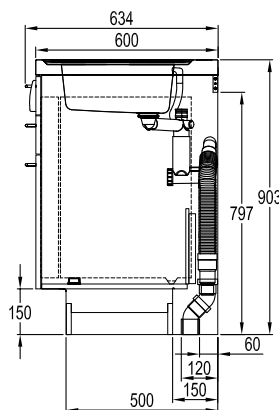

Produktnr	Modell	Diskhons placering
900162288	EC1200R	Höger
900162289	EC1200L	Vänster

Överskåp från Ballinglöv

Produktnr	Modell	Mått
MIK67	Microskåp	598x700, djup 312
K6	Hyllskåp	598x700, djup 312

Handtag, samma som på Trinetten

Antal diskho	2
Vattenlås/Avloppsanslutning Ø40, Ø50, Ø60 ingår	Ja
Uttag för enhålsblandare 35 mm	Ja
Diskbänksblandaren ingår	Nej

Inkoppling glaskeramikhäll	1-fas 230V
Sladdlängd glaskeramikhäll (m)	1,3
Inkoppling kylskåp	1-fas 230V
Sladdlängd kylskåp (m)	1

Mått och vikt

Bredd (mm)	1200
Höjd (mm)	903
Djup (mm)	600
Vikt (kg)	80

Placering av eluttaget på vägg bakom kök

Läge för golvavlopp Ø50